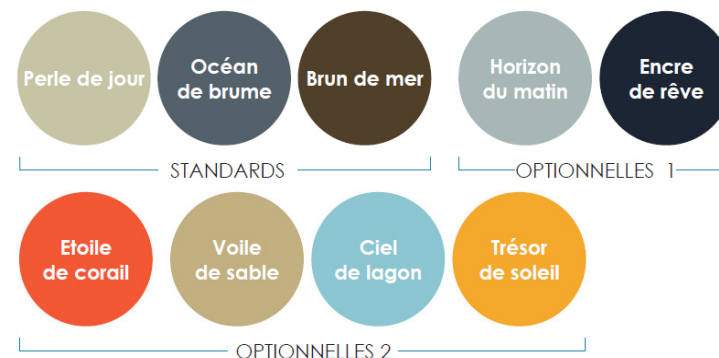

9 coloris au choix

CONTACTS MÉDIAS

Aquilus Piscines & Spas

Noémie Boudra
Responsable Communication et Marketing
Tél : +33 (0)4 75 03 55 15
n.boudra@aquilus.fr

Le Crieur Public

Christelle Dubourg / Tél. +33 (0)6 13 82 17 68
christelle.dubourg@lecrieurpublic.fr

CARACTÉRISTIQUES TECHNIQUES

- **Dimensions** : en fonction de la taille du bassin, jusqu'à 12 m x 5 m
- **9 coloris au choix**
- **Toile qualité premium**
- **Garantie 5 ans**
- **Norme NFP 90-308 approuvée par la LNE**
- **Tarif** : à partir de 5 820 € TTC hors pose (pour un bassin de 8 x 4 m)