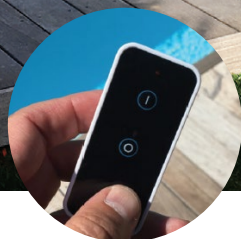

100 % automatisée