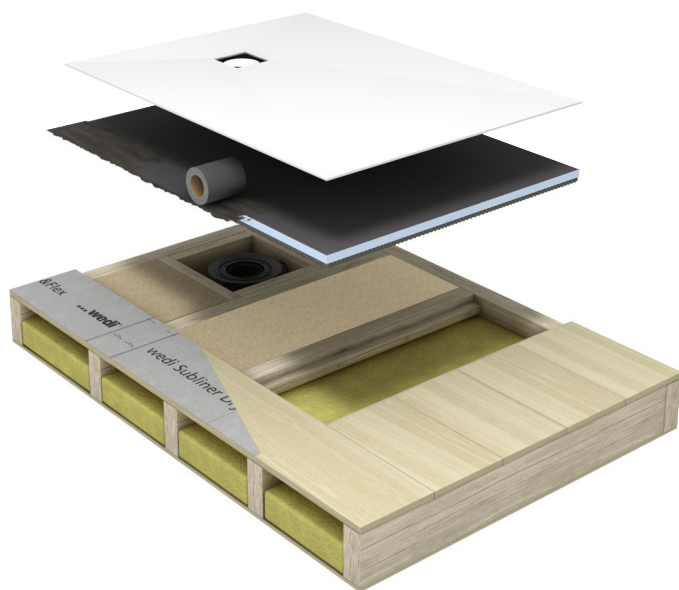

wedi répond à cette demande et présente le **Fundo Ligno Plus**, dernière nouveauté conçue pour intégration en plancher bois.

Sa particularité ?

Le Fundo Ligno Plus est le seul receveur du marché qui peut être carrelé ou recouvert d'un revêtement Top.

Un produit facile à installer qui s'adapte à tous les designs

Avec une faible épaisseur de 23 mm, sur les bords, le **Fundo Ligno Plus** est spécialement conçu pour un montage en neuf et rénovation, sur plancher bois massif. Il s'intègre facilement sans que de longs travaux de ragréage ne soient nécessaires. Il permet donc à l'artisan de gagner un temps considérable lors de la mise en œuvre tout en promettant une esthétique soignée.

Côté esthétique, le **Fundo Ligno Plus** offre plusieurs solutions : il peut être carrelé ou recouvert d'un revêtement Fundo Top wedi. Ces revêtements sont faciles à découper, à entretenir et ne nécessitent aucun joint, venant ainsi éviter les démarcations.

Les différents coloris (Concrete gris, Carbon noir, Pure blanc, Sahara beige et Stone gris) et textures proposés permettent un large choix de combinaisons esthétiques pour s'adapter à tous les projets.