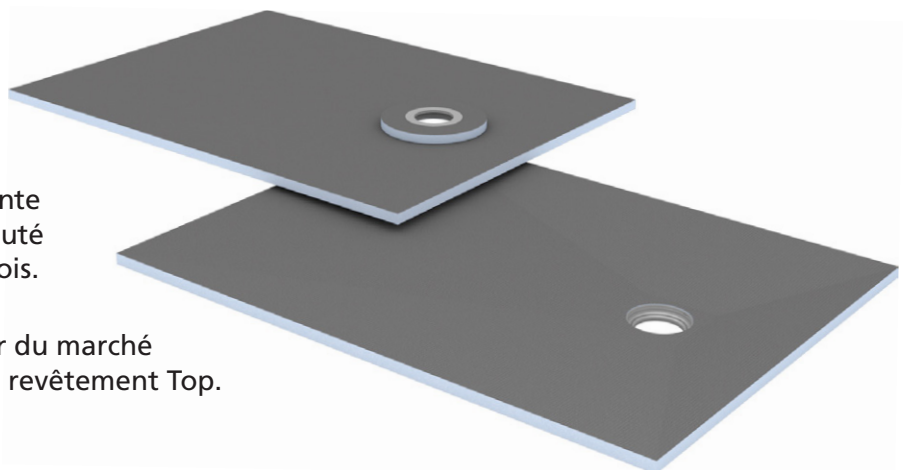

wedi répond à cette demande et présente le **Fundo Ligno Plus**, dernière nouveauté conçue pour intégration en plancher bois.

Sa particularité ?

Le Fundo Ligno Plus est le seul receveur du marché qui peut être carrelé ou recouvert d'un revêtement Top.

Un produit facile à installer qui s'adapte à tous les designs

Avec une faible épaisseur de 23 mm, sur les bords, le **Fundo Ligno Plus** est spécialement conçu pour un montage en neuf et rénovation, sur plancher bois massif. Il s'intègre facilement sans que de longs travaux de ragréage ne soient nécessaires. Il permet donc à l'artisan de gagner un temps considérable lors de la mise en œuvre tout en promettant une esthétique soignée.

Côté esthétique, le **Fundo Ligno Plus** offre plusieurs solutions : il peut être carrelé ou recouvert d'un revêtement Fundo Top wedi. Ces revêtements sont faciles à découper, à entretenir et ne nécessitent aucun joint, venant ainsi éviter les démarcations.

Les différents coloris (Concrete gris, Carbon noir, Pure blanc, Sahara beige et Stone gris) et textures proposés permettent un large choix de combinaisons esthétiques pour s'adapter à tous les projets.