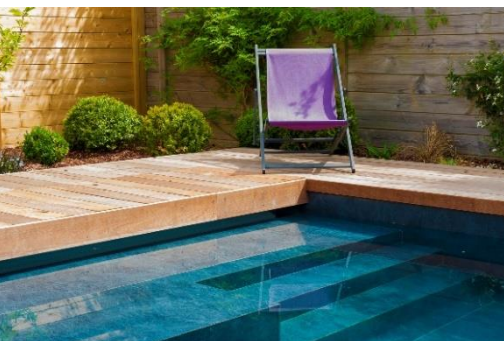

AQUILUS
PISCINES *La vie en bleu*

FICHE RÉALISATION - JUIN 2016

Aquilus - des piscines personnalisées au gré des tendances !

Des piscines tendances et dans l'air du temps, c'est ce que propose Aquilus avec des créations sur-mesure. Qu'il s'agisse de piscines ou de spas, les professionnels du réseau Aquilus s'emploient à créer des espaces aquatiques dotés d'une identité forte.

CARACTÉRISTIQUES TECHNIQUES DE LA PISCINE AQUILUS

- Dimensions : 4 m x 11 m
- Structure : panneau Steeltech® Protec en acier galvanisé revêtu
- Profondeur : fond DOOPLEX de 1,20 à 1,40 m
- Escalier sur toute la largeur avec plage immergée
- Membrane armée 200/100
- Electrolyseur au sel et régulateur de PH
- Pompe à chaleur
- Rideau immergé
- Réalisation : Piscines Loisirs 35 - réseau Aquilus Piscines